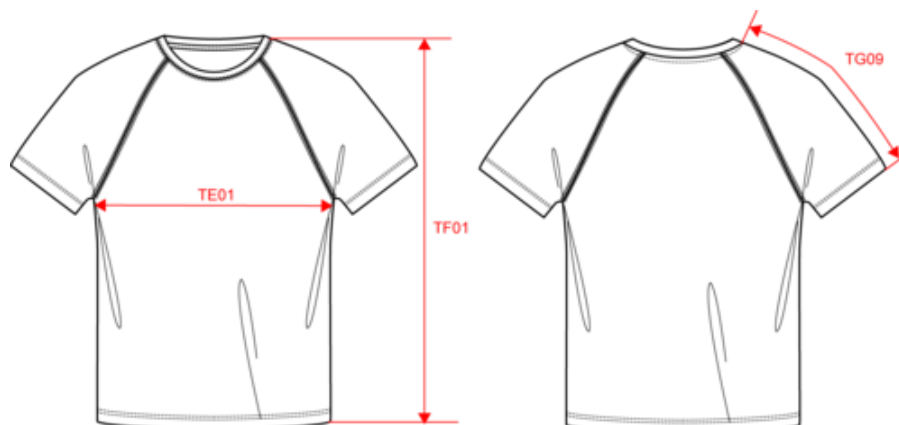

### Dimensions (cm)

| Mesures en cm                                       | XS    | S     | M     | L     | XL    | XXL   | 3XL   |
|-----------------------------------------------------|-------|-------|-------|-------|-------|-------|-------|
| TE01 - 1/2 largeur poitrine à 1.5cm de l'emmanchure | 46.00 | 49.00 | 52.00 | 55.00 | 58.00 | 61.00 | 64.00 |
| TF01 - Hauteur totale de l'HSP                      | 68.50 | 70.50 | 72.50 | 74.50 | 76.50 | 78.50 | 80.50 |
| TG09 - Longueur manche courte raglan                | 32.75 | 34.75 | 36.75 | 38.75 | 40.75 | 42.75 | 44.75 |